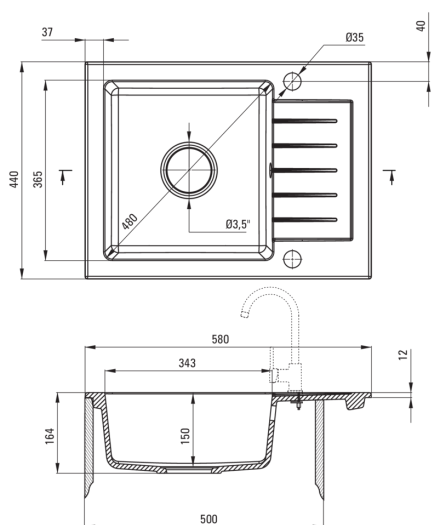

ZORBA

Chiuvetă din granit, 1-cuvă cu picurător

Codul produsului: ZQZ_G11A

Culoarea: grafit metalic

Chiuvetă

Finisaj	grafit metalic
Tipul suprafeței	mat
Material	granit
Metoda de instalare	cu montare încastrată
Număr de cuve	1
Lățimea minimă a dulapului [mm]	500
Lățime [mm]	440
Lungimea [mm]	580
Înălțime [mm]	164
Adâncimea cuvei [mm]	150
Lungimea conturului [mm]	560
Lățimea conturului [mm]	420
Reversibil	Da
Dotat cu accesorii	Da
Număr de orificii	2
Număr de orificii făcute în avans	0
Caracteristici suplimentare	baterie inclusă

Sifon

Finisaj	oțel
Tipul dopului	automat
Sifon pentru economie de spațiu	Da
Posibilitate de racordare a unei mașini de spălat vase/ rufe	Da

Caracteristici:

- Proprietățile granitului Deante: rezistență la impact, temperatură ridicată, decolorare, șoc termic - conform standardului EN 13310
- Cea mai lungă garanție, de 18 ani
- Chiuveta este dotată cu accesorii de racordare la mașina de spălat vase
- Accesorii cu închidere automată a rigolei
- Proprietățile hidrofobe resping moleculele de apă.
- Chiuvetă reversibilă – posibilitate de instalare a cuvei pe partea stângă sau pe partea dreaptă
- Agent de curățare special, sigur pentru suprafețele curățate
- Sifon pentru economie de spațiu, care înlesnește sortarea reziduurilor
- Finisajul îmbogățit cu ioni de argint adaugă proprietăți antiseptice.